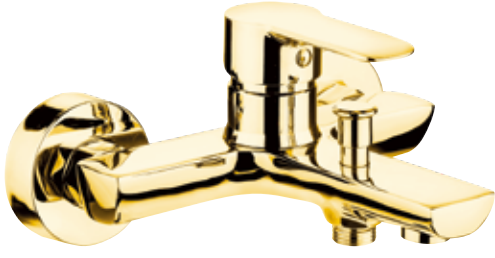

S-35061 Gold **2,110.00 TL**

Mix Banyo Bataryası

Gold

Koli Adedi : 12