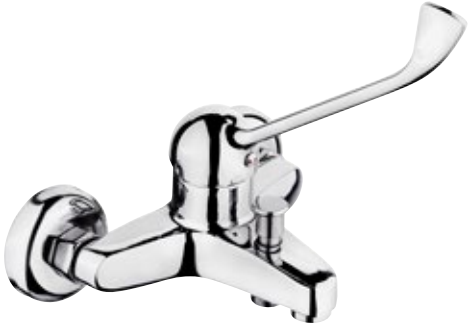

Medical Serisi

S-40201

1,315.00 TL

Mix Banyo Bataryası

Koli Adedi : 12