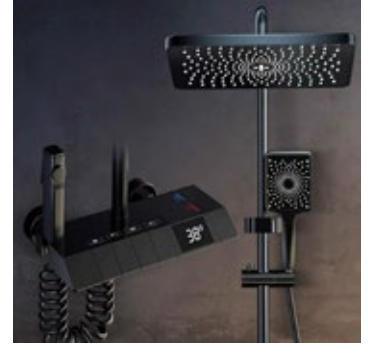

SNG-06/FB

Piyano Robot Duş
Seti Full Black

Koli Adedi : 1

6,000.00 TL