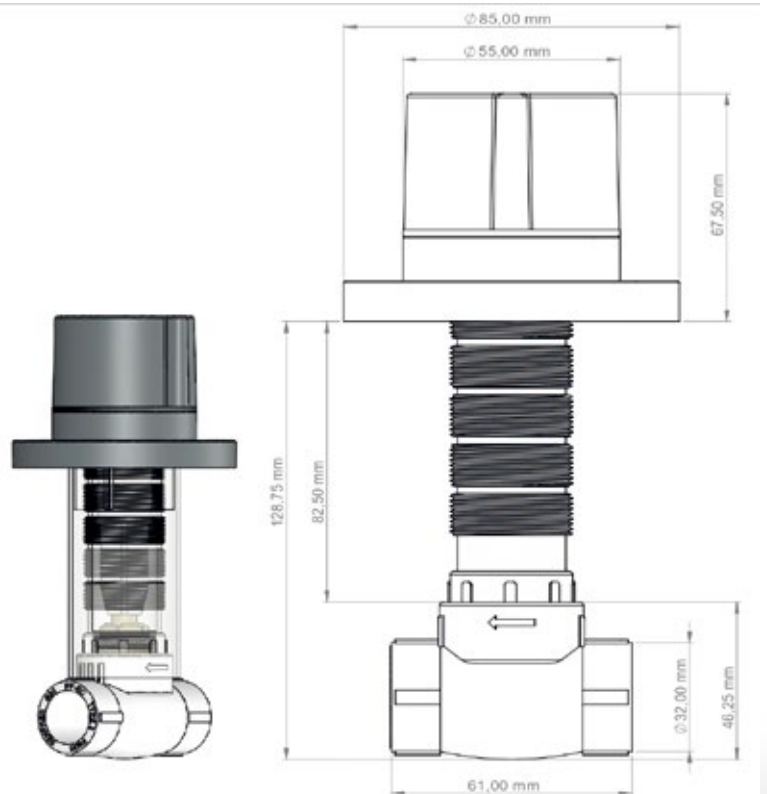

25'lik Plus Ara
Kesme Valfi
(Metal Kafa)

Koli Adedi : 50

320,00 TL

S-01093/1

25'lik Damla Ara
Kesme Valfi
(Metal Kafa)

Koli Adedi : 50

320,00 TL

Ayarlanabilir Gövde
Ekstra Geniş Ayna