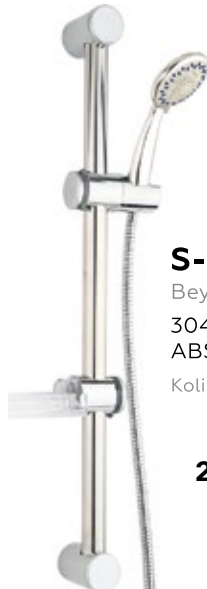

310,00 TL

S-61033

Yağız Sürgülü Duş Seti

304 Paslanmaz Boru
ABS El Duşu Çift Kenetli
EPDM

Koli Adedi : 20

310,00 TL

S-61005

Beyza Sürgülü Duş Seti

304 Paslanmaz Boru
ABS El Duşu Çift Kenetli EPDM

Koli Adedi : 20

290,00 TL

Mafsallı Duş Setleri ve Spiraller

Butonlu

*Bristel Vakumlu

S-61024

Miray Mafsallı Duş Seti